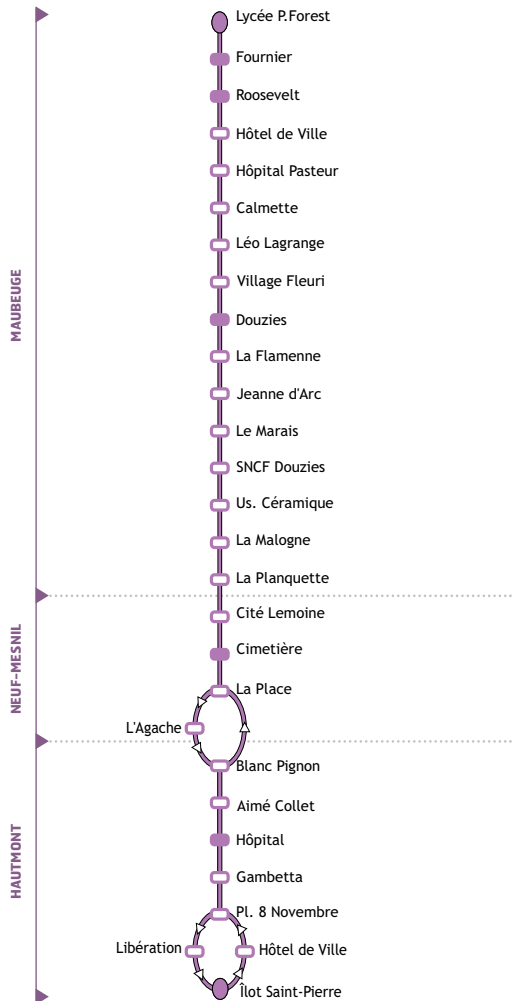

Points service

Ligne 56

**MAUBEUGE**  
TABAC «ONYX»  
Place des Nations

TABAC PRESSE  
«LA CIVETTE»  
Avenue Jean Mabuse

CAFE TABAC  
«LE MARIGNY»  
14 Rue du Progrès

CAFE TABAC  
«LE FONTENOY»  
Avenue Jean Jaures

**HAUTMONT**  
CAFE TABAC  
«LA PROVIDENCE»  
2 Place de la Libération

MAISON DE LA PRESSE  
55 Rue de la Gare

CAFE TABAC  
«LE BLAGAU»  
4 Rue Victor Hugo

- Maubeuge
- Neuf-Mesnil
- Hautmont

Pour toutes informations

# Ligne 56