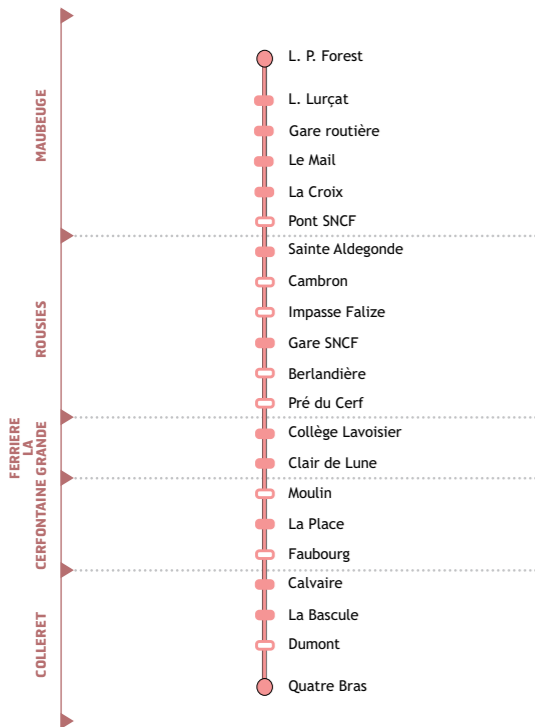

Ligne 32

Ligne 32 Maubeuge >>> Colleret

Périodes scolaires

Horaires du lundi au samedi

Maubeuge → Colleret

		Ligne affrétée par DEWINTER													
		A	d	b	b	b	b	c							
MAUBEUGE	<i>LYCEE LURCAT</i>	.....	.....	.....	12:05	12:05	.....	.....	16:40	.....	17:40	.....	.....	.....	.....
	<i>LYCEE P.FOREST</i>	.....	.....	.....	12:10	12:15	.....	.....	16:50	.....	17:50	17:45	.....	.....	.....
	<i>LA CROIX</i>	.....	7:40	.....	12:15	12:20	.....	.....	.....	17:10	.....	17:50	17:50	19:15	.....
ROUSIES	<i>LE MAIL</i>	.....	7:42	.....	12:17	12:27	.....	.....	.....	17:12	.....	17:52	17:52	19:17	.....
	<i>GARE ROUTIERE</i>	6:40	7:55	9:00	12:26	12:36	13:50	16:30	.....	17:15	18:00	18:00	18:00	19:25	.....
	<i>SAINTE ALDEGONDE</i>	6:42	7:57	9:02	12:28	12:38	13:52	16:32	17:02	17:17	18:02	18:02	18:02	19:27	.....
FERRIERE LA GR.	<i>CES LAVOISIER</i>	6:46	8:01	9:06	12:32	.....	13:56	16:40	17:06	17:21	18:06	18:06	18:06	19:31	.....
	<i>CLAIR DE LUNE</i>	.....	.....	.....	.....	12:51	.....	.....	.....	.....	.....	.....	.....	.....	.....
	<i>CES LAVOISIER</i>	6:49	8:04	9:09	12:35	12:55	13:59	16:44	17:09	17:24	18:09	18:09	18:09	19:34	.....
CERFONTAINE COLLERET	<i>LA PLACE</i>	.....	.....	.....	.....	.....	.....	.....	.....	17:30	.....	.....	.....	.....	.....
	<i>CALVAIRE</i>	6:50	8:05	9:10	12:36	12:56	14:00	16:45	17:10	17:35	18:10	18:10	18:10	19:35	.....
	<i>LA BASCULE</i>	6:52	8:07	9:12	12:38	12:58	14:02	16:47	17:12	17:37	18:12	18:12	18:12	19:37	.....
COLLERET	<i>LA BASCULE</i>	6:54	8:09	9:14	12:40	13:00	14:04	16:49	17:14	17:39	18:14	18:14	18:14	19:39	.....
	<i>QUATRE BRAS</i>	6:57	8:12	9:17	12:43	.....	14:07	16:52	17:17	17:42	18:17	.....	.....	19:42	.....

A - Ne dessert pas Lurçat le samedi   b - Ne circule pas les mercredi et samedi   c - Circule uniquement les mercredi et samedi   d - Circule le mercredi

Colleret → Maubeuge

		A	e	f	e	c	b							
COLLERET	<i>QUATRE BRAS</i>	6:23	7:18	7:18	7:55	8:26	8:26	9:43	13:18	13:18	14:23	17:11	18:09	.....
	<i>LA BASCULE</i>	6:26	7:21	7:22	7:57	8:29	8:29	9:46	13:21	13:21	14:26	17:14	18:12	.....
	<i>CALVAIRE</i>	6:28	7:23	7:23	7:59	8:31	8:31	9:48	13:23	13:23	14:28	17:16	18:14	.....
CERFONTAINE	<i>LA PLACE</i>	6:30	7:25	7:25	8:01	8:33	8:33	9:50	13:25	13:25	14:30	17:18	18:16	.....
	<i>CLAIR DE LUNE</i>	6:31	7:26	7:26	.....	8:34	8:34	9:51	13:26	13:26	14:31	17:19	18:17	.....
FERRIERE LA GR.	<i>CES LAVOISIER</i>	.....	.....	.....	8:10	.....	.....	.....	.....	.....	.....	.....	.....	.....
	<i>GARE SNCF</i>	6:34	7:29	7:31	8:21	8:37	8:37	9:54	13:29	13:29	14:34	17:22	18:20	.....
	<i>SAINTE ALDEGONDE</i>	6:38	7:33	7:35	8:25	8:41	8:41	9:58	13:33	13:33	14:38	17:26	18:24	.....
MAUBEUGE	<i>LYCEE P.FOREST</i>	.....	7:37	7:39	8:29	8:44	8:44	10:02	.....	13:37	.....	.....	.....	.....
	<i>LA CROIX</i>	6:42	7:40	7:42	8:31	8:47	8:47	10:05	13:40	13:40	14:42	.....	.....	.....
	<i>LE MAIL</i>	6:43	7:41	7:44	8:33	8:48	8:48	10:06	13:41	13:41	14:43	.....	.....	.....
GARE ROUTIERE	<i>GARE ROUTIERE</i>	6:47	7:45	.....	.....	8:52	8:52	10:10	13:45	13:45	14:47	17:28	18:26	.....
	<i>LYCEE LURCAT</i>	.....	.....	7:49	8:39	.....	8:58	.....	.....	.....	.....	.....	.....	.....
	<i>GARE ROUTIERE</i>	.....	.....	.....	8:49	.....	.....	.....	.....	.....	.....	.....	.....	.....