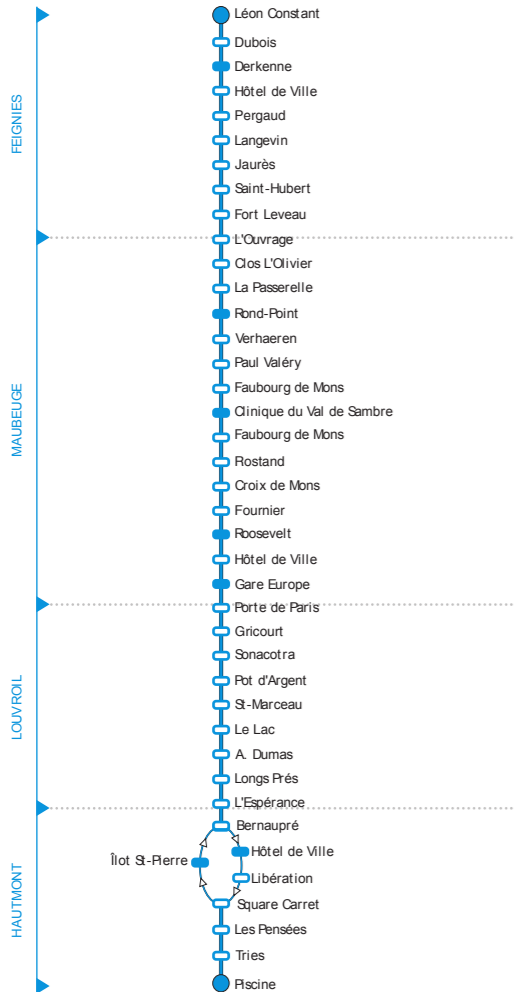

Ligne 63

Ligne 63 Feignies Hautmont

Dimanches et fêtes

Feignies § Hautmont

Ligne Affrétée par DEWINTER

FEIGNIES	LEON CONSTANT	8:06	9:16	10:26	11:36	12:46	13:56	15:06	16:16	17:26	18:36
	DERKENNE	8:08	9:18	10:28	11:38	12:48	13:58	15:08	16:18	17:28	18:38
MAUBEUGE	ROND POINT	8:20	9:30	10:40	11:50	13:00	14:10	15:20	16:30	17:40	18:50
	CLINIQUE VAL DE SAMBRE	8:25	9:35	10:45	11:55	13:05	14:15	15:25	16:35	17:45	18:55
	ROOSEVELT	8:30	9:40	10:50	12:00	13:10	14:20	15:30	16:40	17:50	19:00
	GARE EUROPE	8:34	9:44	10:54	12:04	13:14	14:24	15:34	16:44	17:54	19:04
	GARE EUROPE	8:37	9:47	10:57	12:07	13:17	14:27	15:37	16:47	17:57	19:07
HAUTMONT	HOTEL DE VILLE	8:51	10:01	11:11	12:21	13:31	14:41	15:51	17:01	18:11	19:21
	PISCINE	8:55	10:05	11:15	12:25	13:35	14:45	15:55	17:05	18:15	19:25

Hautmont § Feignies

HAUTMONT	PISCINE	8:16	9:26	10:36	11:46	12:56	14:06	15:16	16:26	17:36	18:46
	ILOT ST PIERRE	8:20	9:30	10:40	11:50	13:00	14:10	15:20	16:30	17:40	18:50
MAUBEUGE	GARE EUROPE	8:34	9:44	10:54	12:04	13:14	14:24	15:34	16:44	17:54	19:04
	GARE EUROPE	8:37	9:47	10:57	12:07	13:17	14:27	15:37	16:47	17:57	19:07
	ROOSEVELT	8:41	9:51	11:01	12:11	13:21	14:31	15:41	16:51	18:01	19:11
	CLINIQUE VAL DE SAMBRE	8:46	9:56	11:06	12:16	13:26	14:36	15:46	16:56	18:06	19:16
	ROND POINT	8:50	10:00	11:10	12:20	13:30	14:40	15:50	17:00	18:10	19:20
FEIGNIES	DERKENNE	9:02	10:12	11:22	12:32	13:42	14:52	16:02	17:12	18:22	19:32
	LEON CONSTANT	9:04	10:14	11:24	12:34	13:44	14:54	16:04	17:14	18:24	19:34